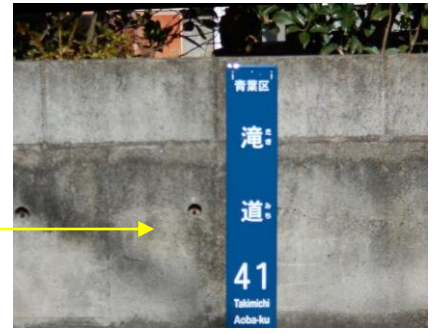

活動のアルバム

11月10日から 町内の道路の角付近に表示されている住宅表示板の取付けが始まりました。これまでも設置されていましたが、外れて無い所、破損したり、見えにくくなった所に新規の物を取付けています。完了は今年度中の予定です。

取付状況 コンクリートの腰壁に

取付状況

中山小学校の校舎が建て替えとなります

町内会の回覧版を見てご存じの方が多くと思いますが、回覧された「仙台市立中山小学校校舎等増改築工事 工事だより 第1号」によりまして、下記のように今年の12月から仮設校舎の建設工事が始まる予定です。新校舎が完成して使用開始が令和7年4月