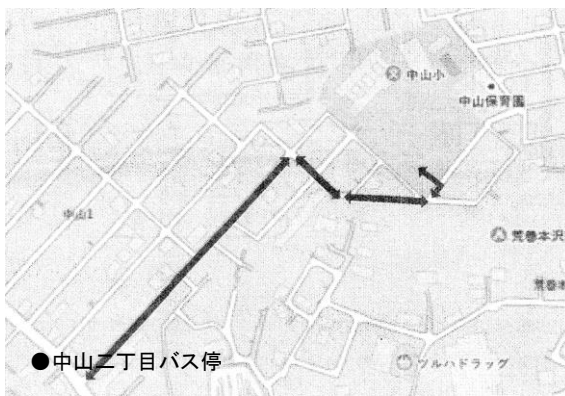

中山小学校の校舎が建て替えとなります 2

1月中旬から校庭内の仮囲いに続き、仮設校舎の基礎工事が始まりました。資材の搬出入車両のルートは滝道町内には入っていませんが、関係車両等による交通事故に合わないよう気を付けましょう。

2月19日の状況

2月19日の状況

以下「工事だより 第2号」より

工事車両の通行ルートについて

- 資材搬入等のための工事車両は、月～土の9:00～17:00に地図上矢印のルートを通ります。
- 児童には、特に下校時の車両の通行に注意するよう指導します。ご家庭でもお声がけください。